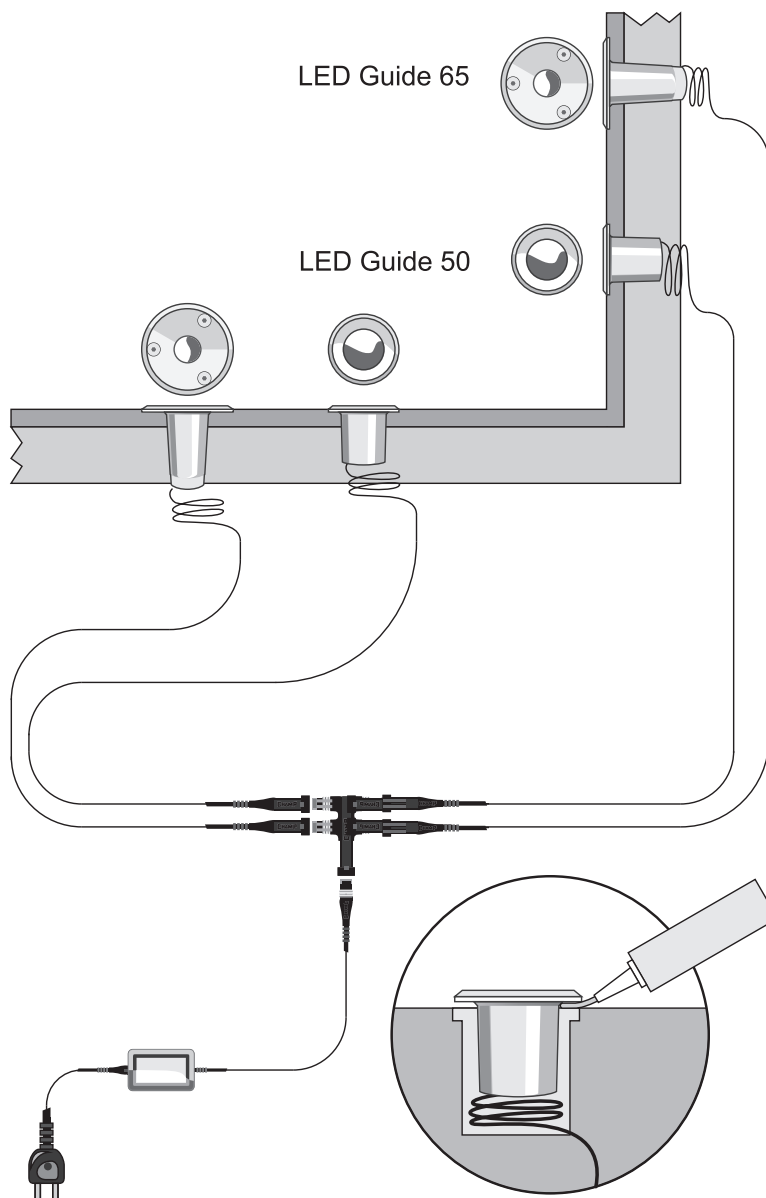

Beispiel zur Installation
schematische Darstellung
*example for installation
schematic figure*

3 x LED Guide 95 RGB

Beispiel zur Installation
schematische Darstellung
*example for installation
schematic figure*

Beispiel zur Installation
schematische Darstellung
*example for installation
schematic figure*