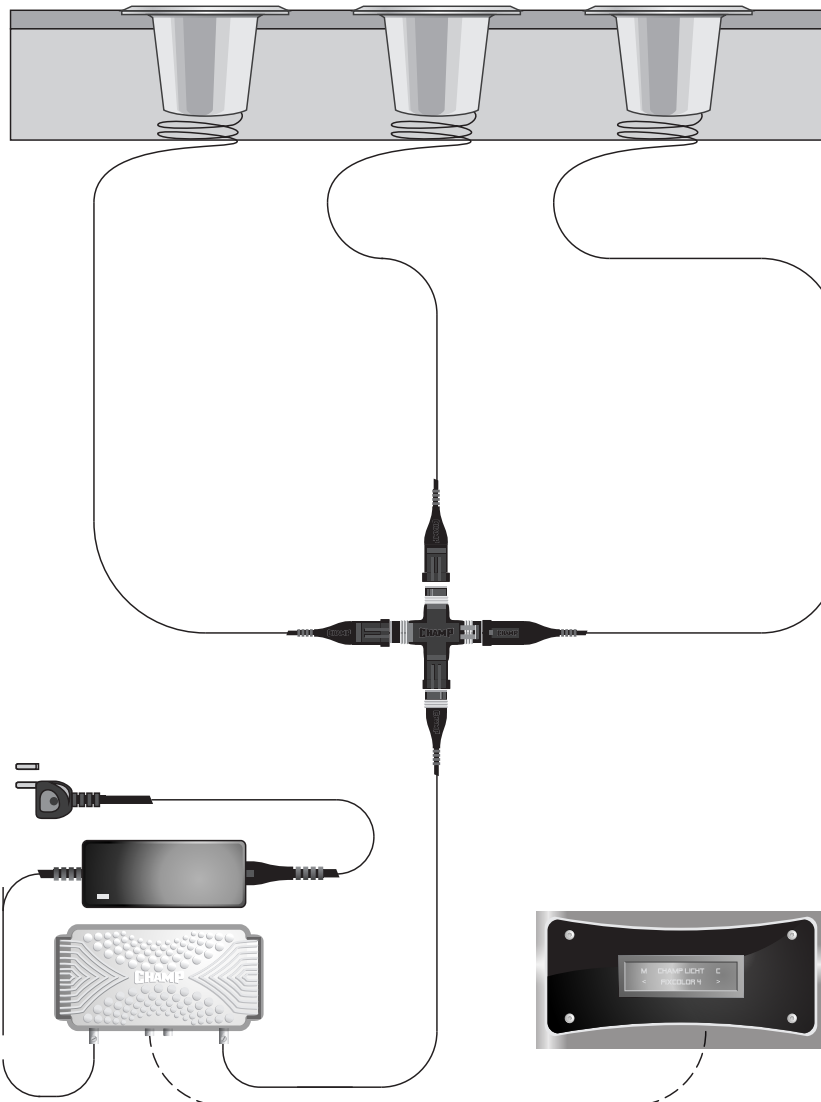

Beispiel zur Installation
schematische Darstellung
*example for installation
schematic figure*

3 x LED Guide 95 RGB

Beispiel zur Installation
schematische Darstellung
*example for installation
schematic figure*

Beispiel zur Installation
schematische Darstellung
*example for installation
schematic figure*